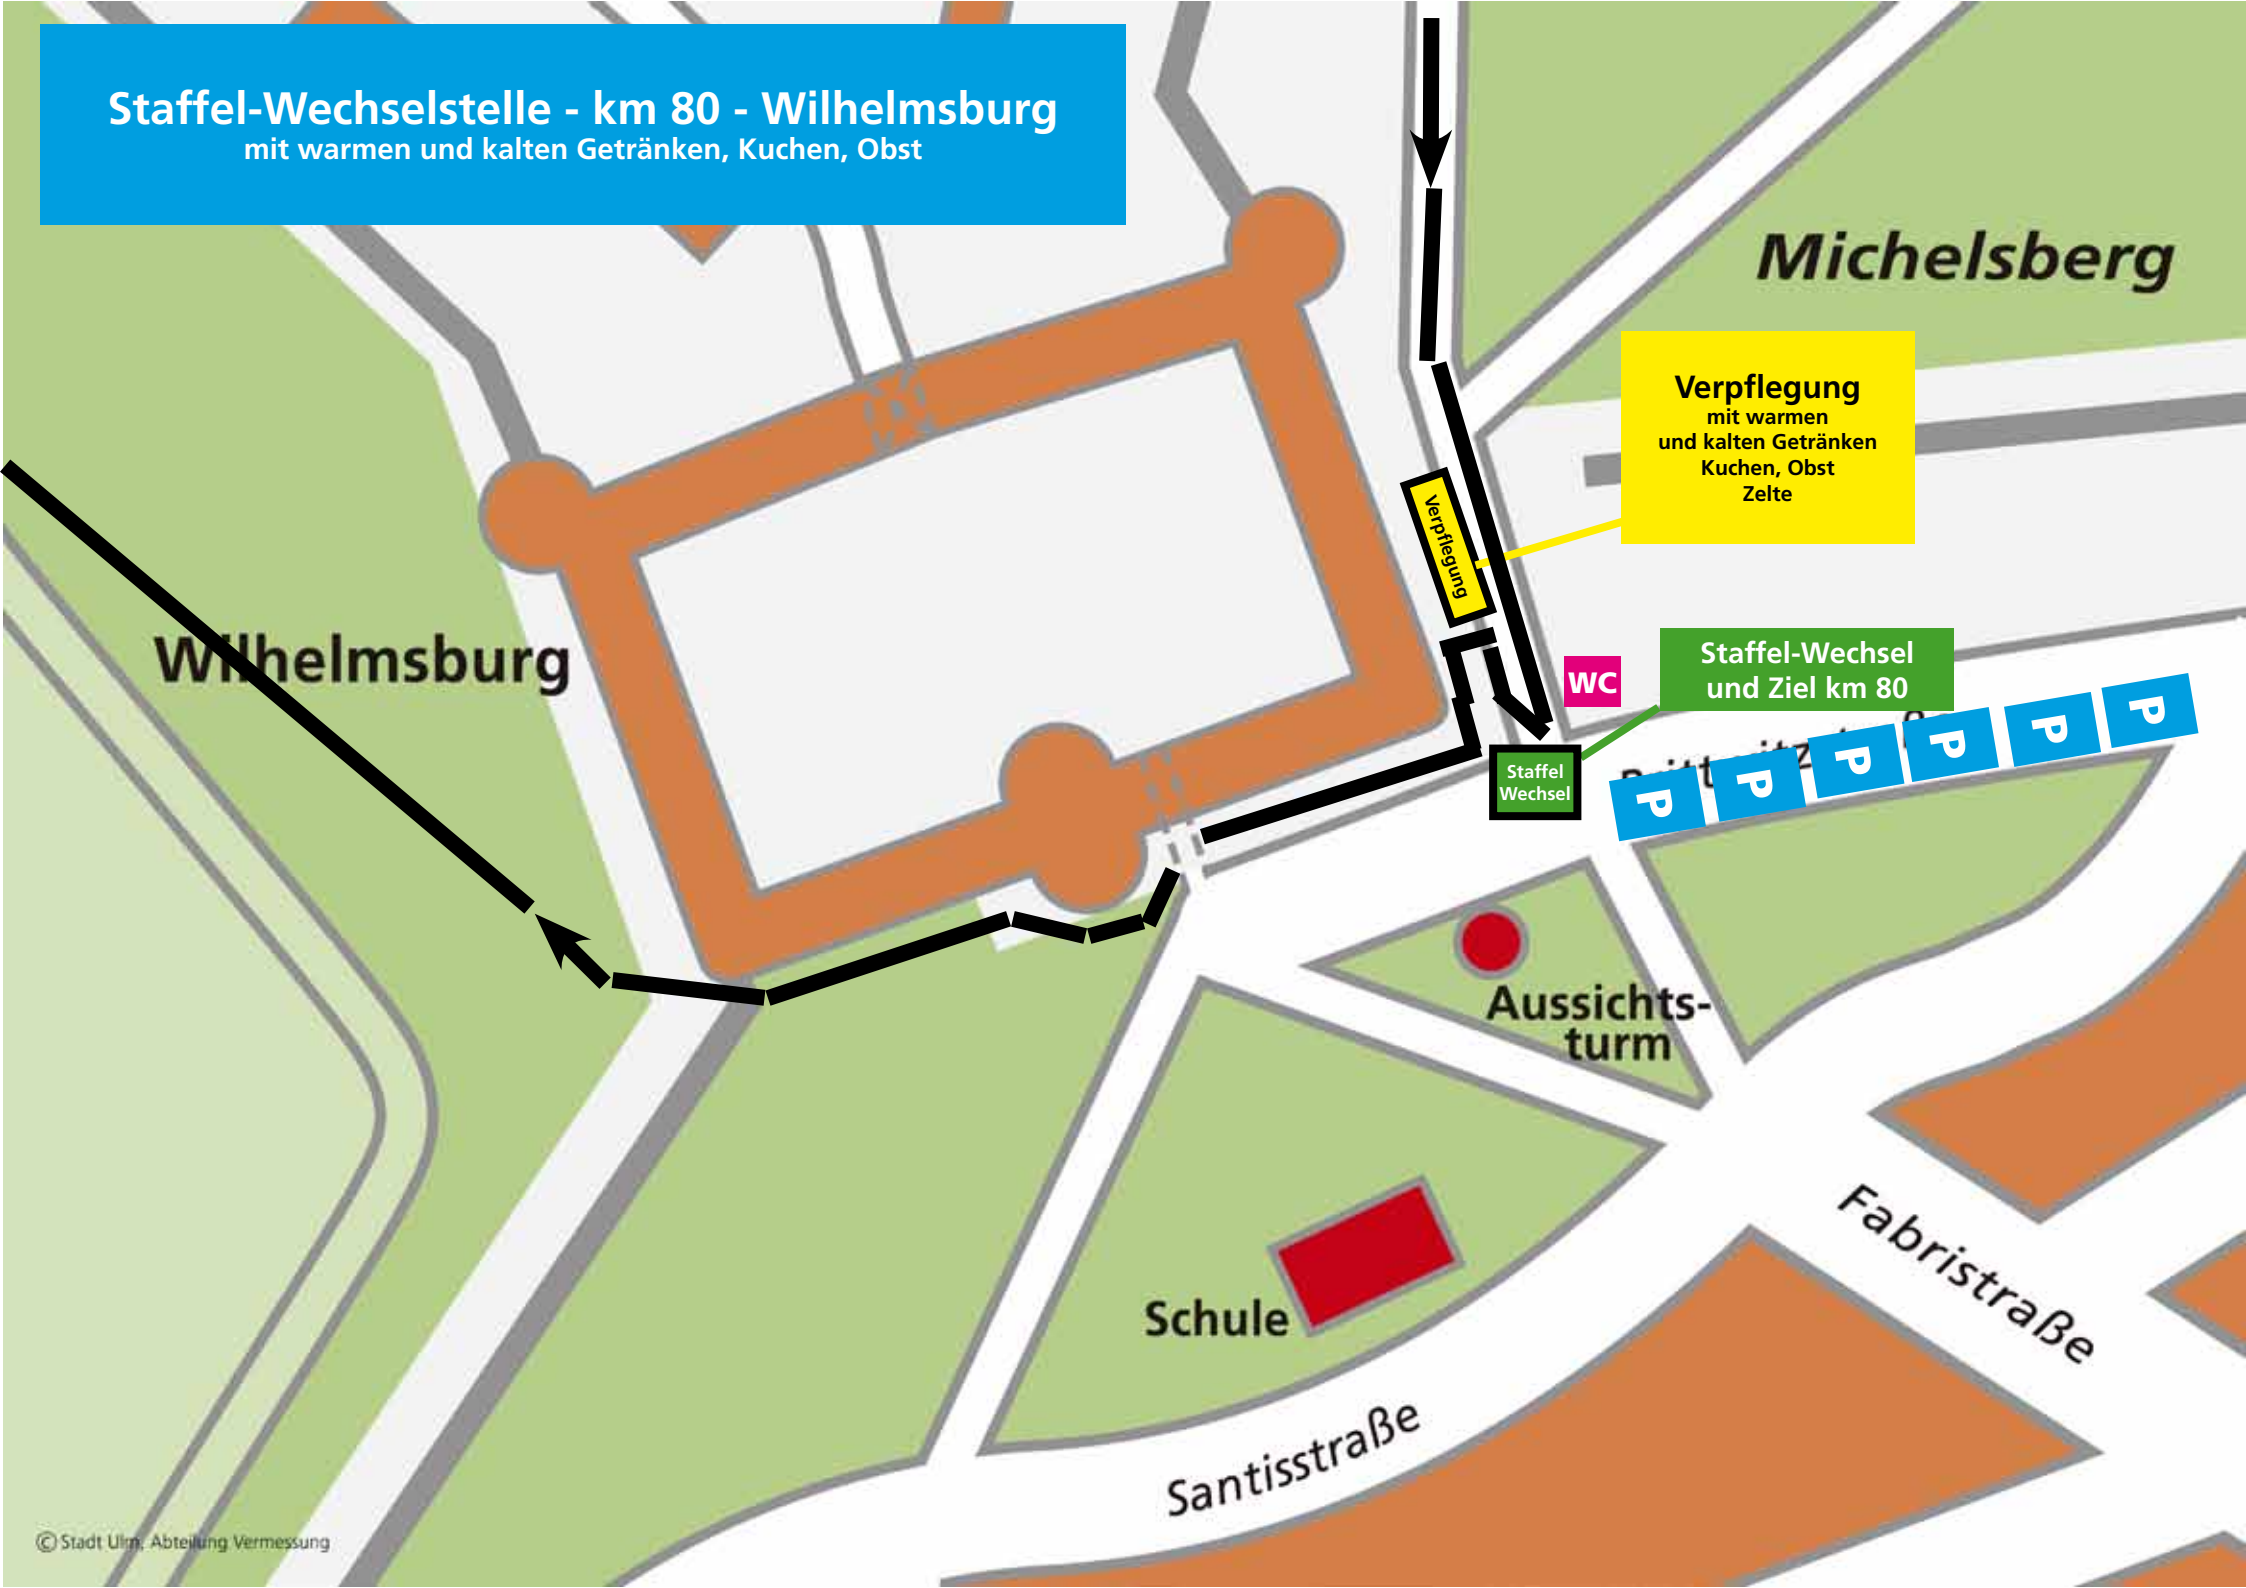

**Staffel-Wechselstelle - km 80 - Wilhelmsburg**  
mit warmen und kalten Getränken, Kuchen, Obst

**Michelsberg**

**Wilhelmsburg**

**Verpflegung**  
mit warmen  
und kalten Getränken  
Kuchen, Obst  
Zelte

Verpflegung

**Staffel-Wechsel  
und Ziel km 80**

Staffel  
Wechsel

WC

P P P P P P P P P P

**Aussichtsturm**

**Schule**

**Santisstraße**

**Fabristraße**