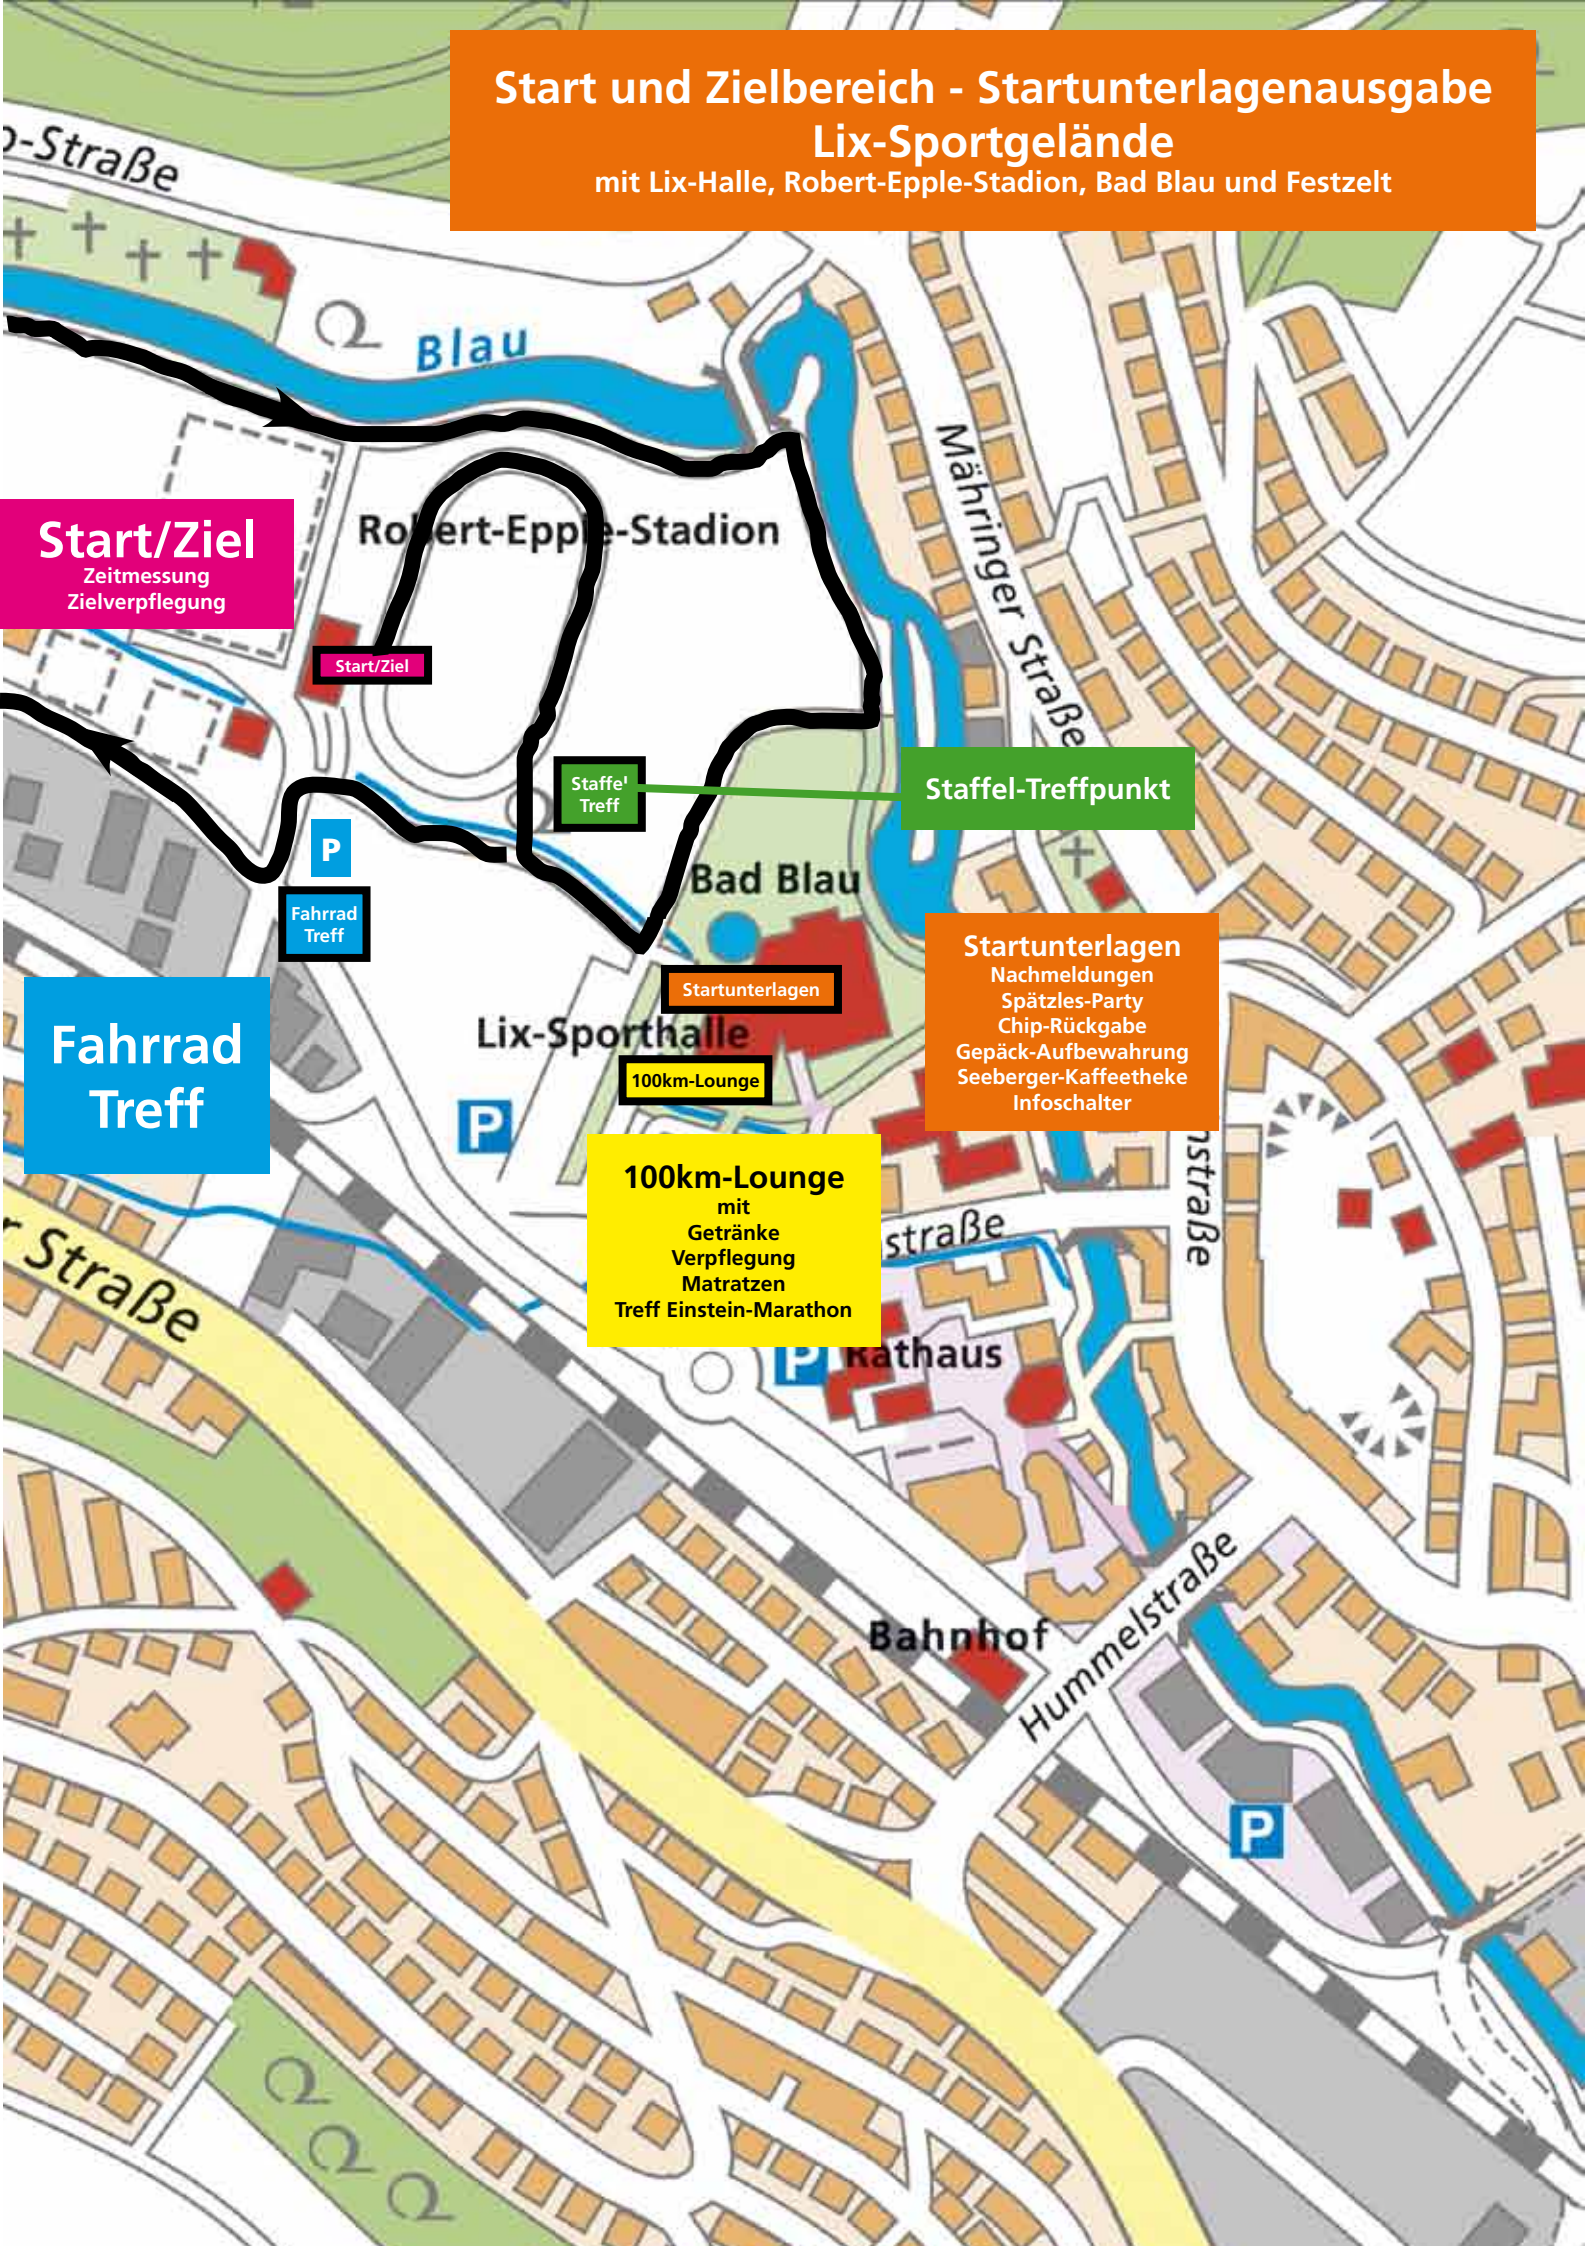

# Start und Zielbereich - Startunterlagenausgabe

## Lix-Sportgelände

mit Lix-Halle, Robert-Epple-Stadion, Bad Blau und Festzelt

**Start/Ziel**

Zeitmessung  
Zielverpflegung

Start/Ziel

Staffel-Treff

Staffel-Treffpunkt

P

Fahrrad  
Treff

**Fahrrad  
Treff**

Startunterlagen

100km-Lounge

**100km-Lounge**  
mit  
Getränke  
Verpflegung  
Matratzen  
Treff Einstein-Marathon

**Startunterlagen**

Nachmeldungen  
Spätzles-Party  
Chip-Rückgabe  
Gepäck-Aufbewahrung  
Seeberger-Kaffeetheke  
Infoschalter

P

**100km-Lounge**  
mit  
Getränke  
Verpflegung  
Matratzen  
Treff Einstein-Marathon

Bürgerhaus

Bahnhof

Hummelstraße

P