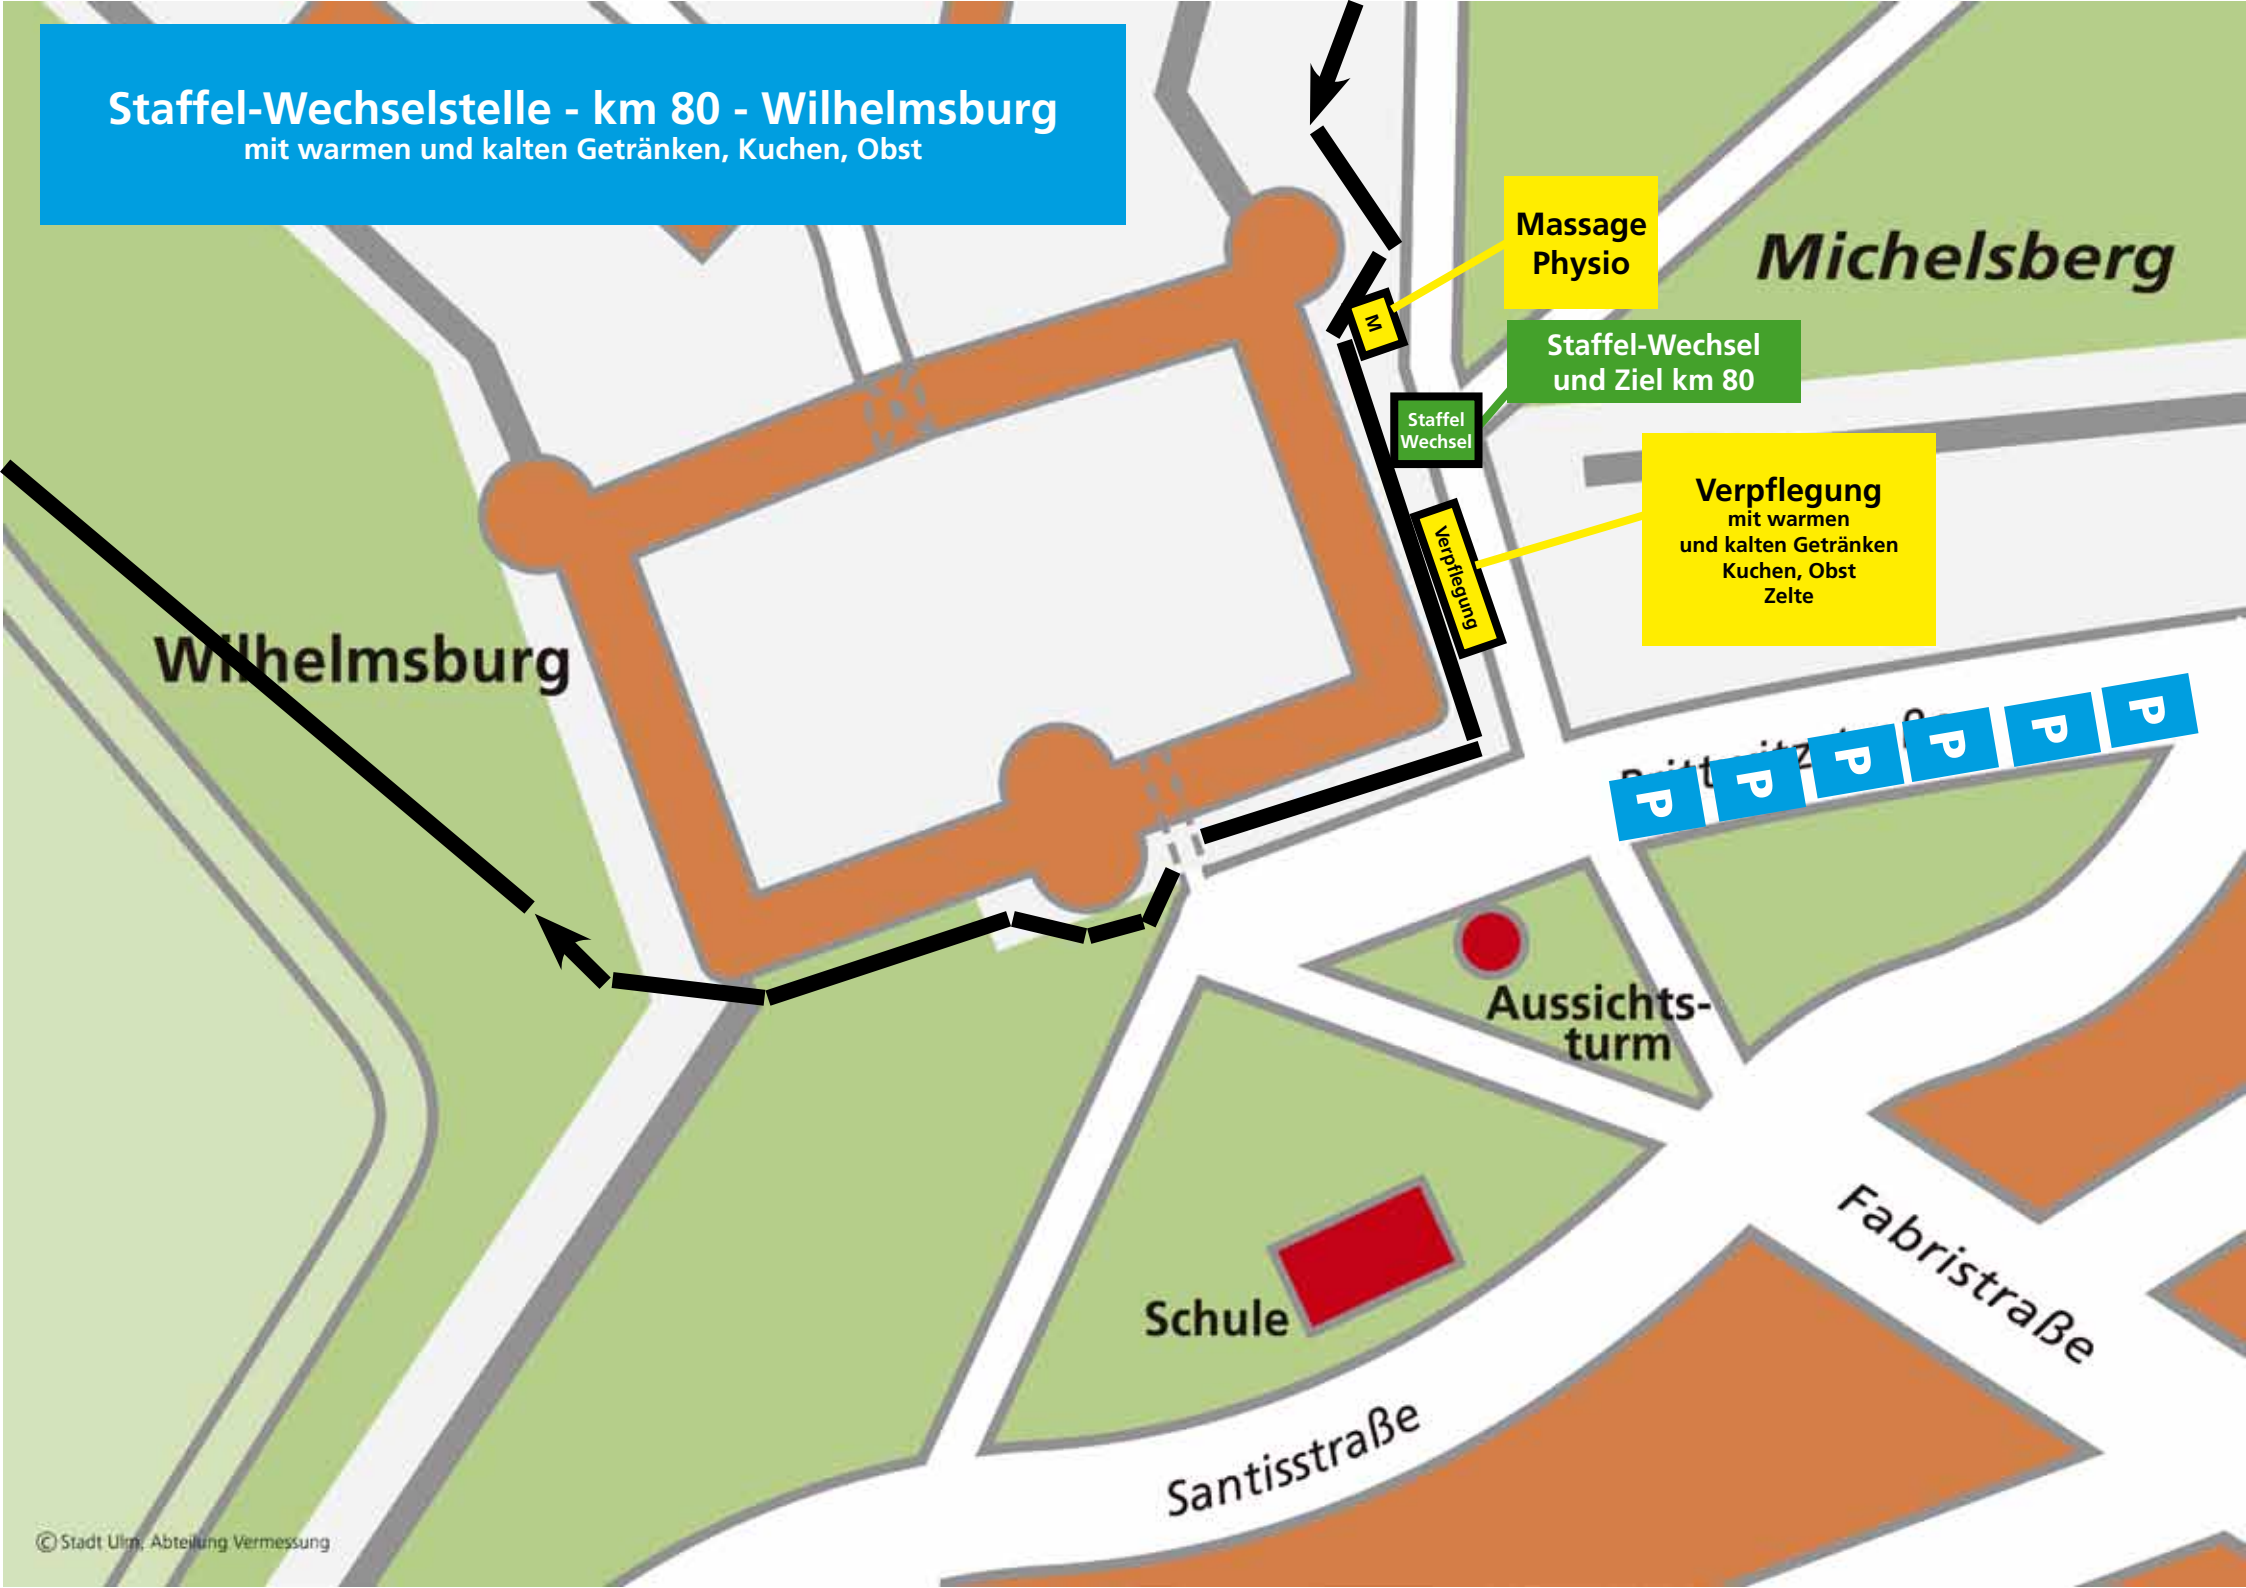

Staffel-Wechselstelle - km 80 - Wilhelmsburg
mit warmen und kalten Getränken, Kuchen, Obst

Massage
Physio

Staffel-Wechsel
und Ziel km 80

Staffel
Wechsel

Verpflegung

Verpflegung
mit warmen
und kalten Getränken
Kuchen, Obst
Zelte

Wilhelmsburg

Michelsberg

Aussichtsturm

Schule

Santisstraße

Fabristraße